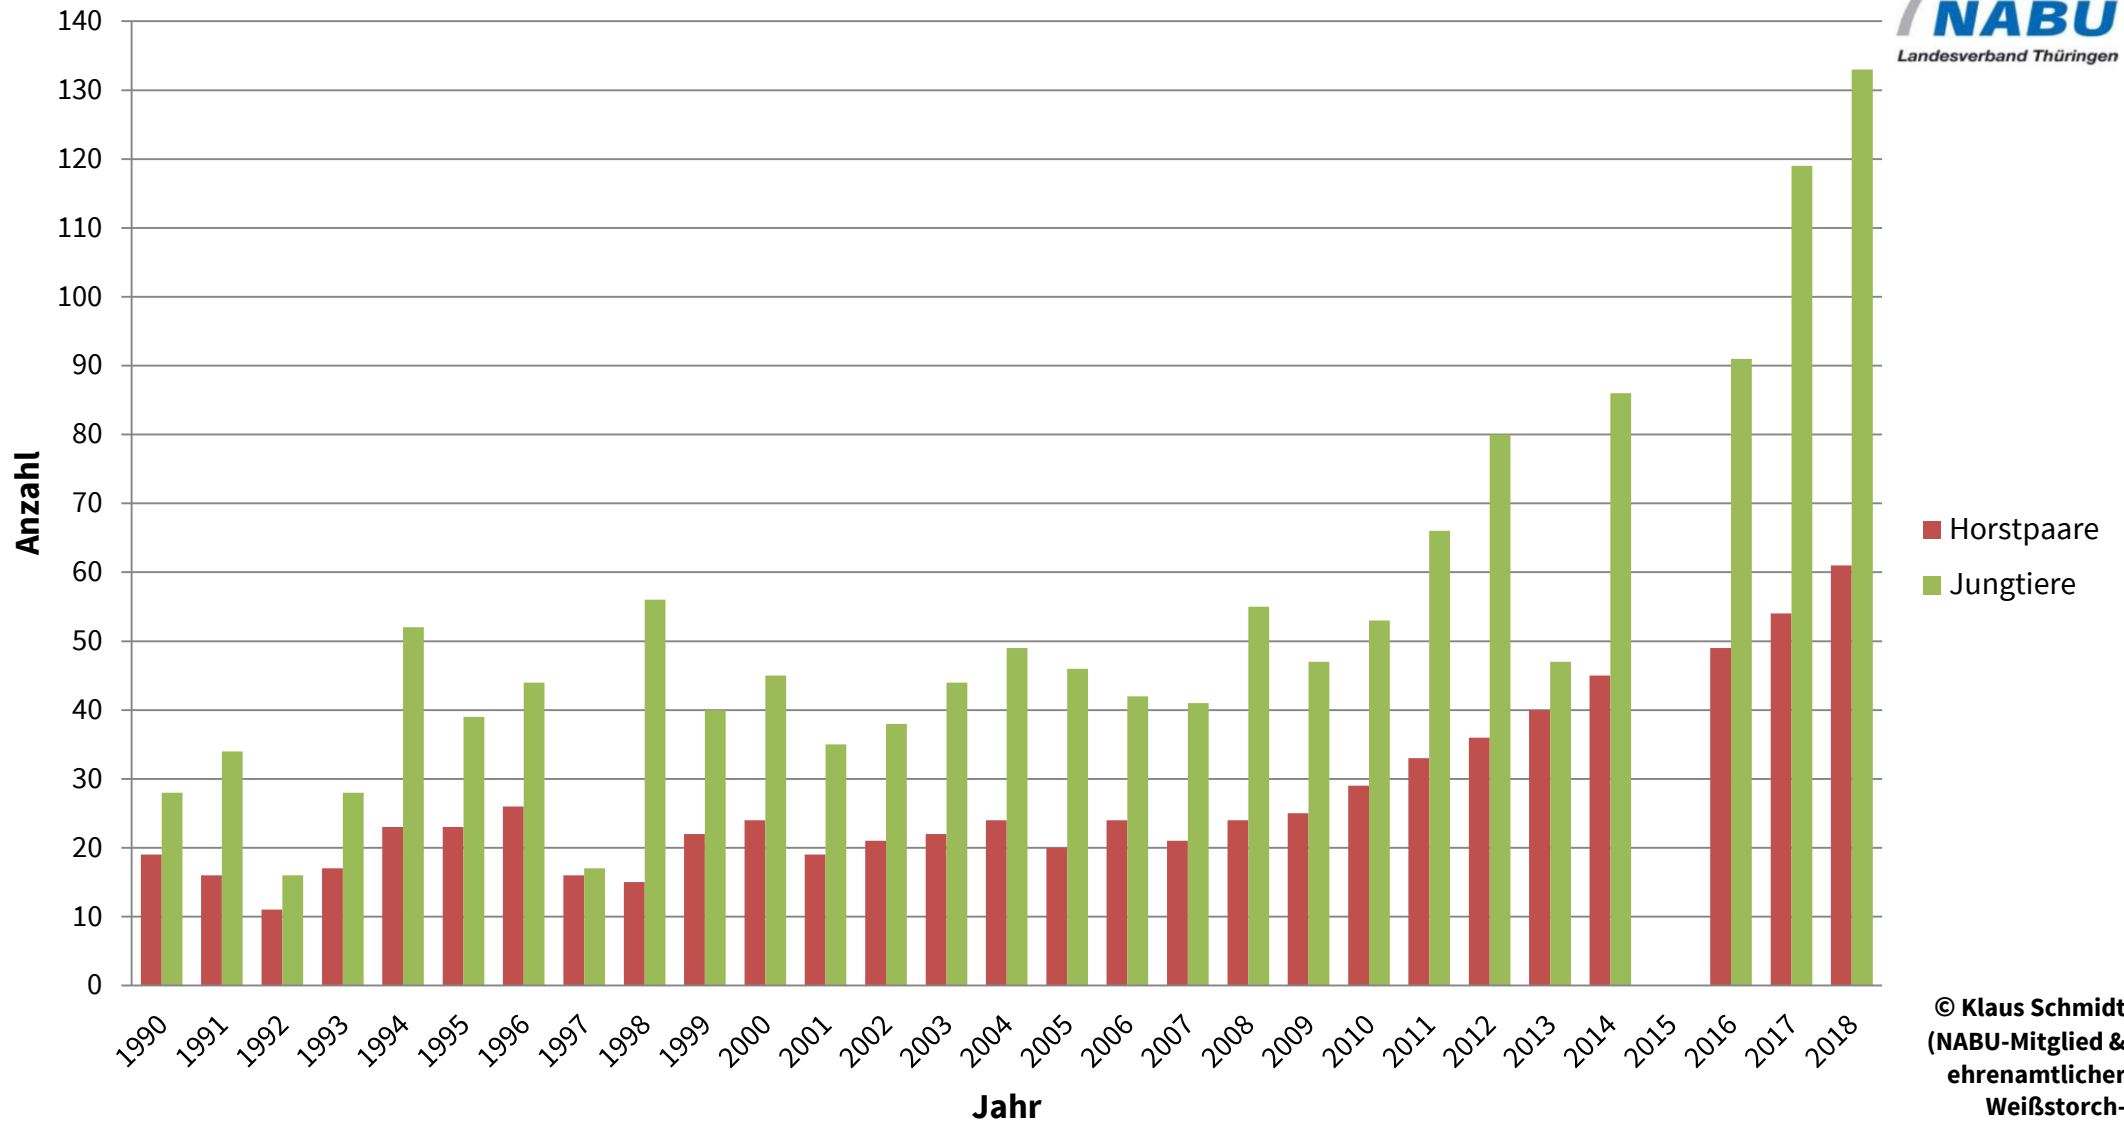

Bestandsentwicklung des Weißstorchs in Thüringen

© Klaus Schmidt
(NABU-Mitglied &
ehrenamtlicher
Weißstorch-
Landesbetreuer)